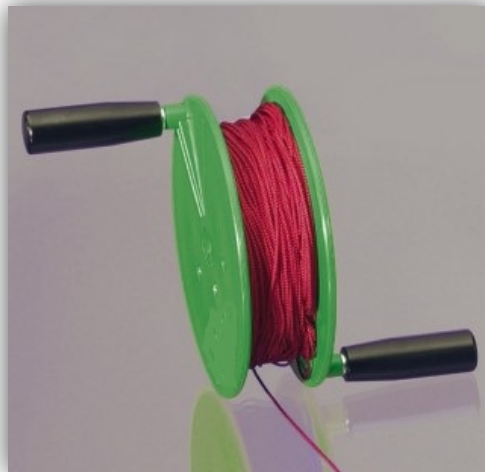

Frasco tomamuestras de agua por inmersión, 1050 mL, plástico FEP/PTFE. No incluye cable, rodillo, mosquetón o grillete. Para toma de muestras de aguas subterráneas de pozos, fosos, ríos, etc. L=107 cm, D=46 cm

Rodillo soporte PP sin cuerda, para cuerdas de frascos tomamuestras de agua por inmersión

Cable de inmersión PP color rojo (plástico) para frascos tomamuestras de agua por inmersión, 25 m